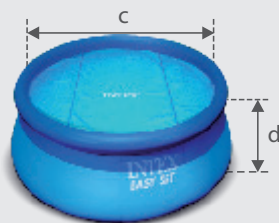

INTEX

La marque référence

EASYset

28122FS - 3.05 x 0.76 m

Le plaisir de la baignade
chez soi en toute simplicité !

Une installation facile et rapide.
Gonflez, remplissez, profitez !

INCLUS

Epurateur à
cartouche
1.25 m³/h

LES

Liner triple épaisseur

Montage rapide

DIMENSIONS

Dimensions hors tout
(approximatives)

Surface de nage

Dimensions

a : 3.05 m / b : 3.05 m
c : 2.49 m / d : 0.58 m