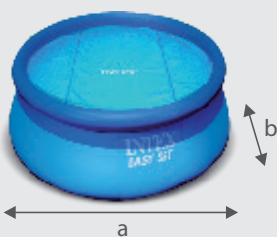

INTEX

La marque référence

EASYset

28122FS - 3.05 x 0.76 m

Le plaisir de la baignade
chez soi en toute simplicité !

Une installation facile et rapide.
Gonflez, remplissez, profitez !

INCLUS

Epurateur à
cartouche
1.25 m³/h

LES

Liner triple épaisseur

Montage rapide

DIMENSIONS

Dimensions hors tout
(approximatives)

Surface de nage

Dimensions

a : 3.05 m / b : 3.05 m
c : 2.49 m / d : 0.58 m