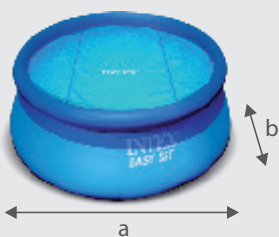

INTEX

La marque référence

EASYset

28120NP - 3.05 x 0.76 m

Le plaisir de la baignade
chez soi en toute simplicité !

Une installation facile et rapide.
Gonflez, remplissez, profitez !

LES

Liner triple épaisseur

Montage rapide

DIMENSIONS

Dimensions hors tout
(approximatives)

Surface de nage

Dimensions

a : 3.05 m / b : 3.05 m
c : 2.49 m / d : 0.58 m

Capacité

3.9 m³