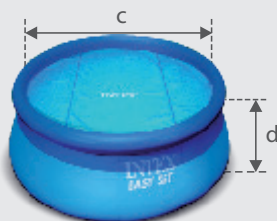

INTEX

La marque référence

EASYset

28120NP - 3.05 x 0.76 m

Le plaisir de la baignade
chez soi en toute simplicité !

Une installation facile et rapide.
Gonflez, remplissez, profitez !

LES

Liner triple épaisseur

Montage rapide

DIMENSIONS

Dimensions hors tout
(approximatives)

Surface de nage

Dimensions

a : 3.05 m / b : 3.05 m
c : 2.49 m / d : 0.58 m

Capacité

3.9 m³