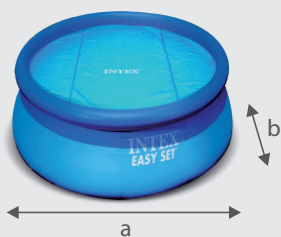

INTEX

La marque référence

EASYset

28132FR - 3.66 x 0.76 m

Le plaisir de la baignade
chez soi en toute simplicité !

Une installation facile et rapide.
Gonflez, remplissez, profitez !

ACCESSOIRES INCLUS

Epurateur à
cartouche
2 m³/h

LES

Liner triple épaisseur

Montage rapide

DIMENSIONS

Dimensions hors tout
(approximatives)

Surface de nage

Dimensions

a : 3.66 m / b : 3.66 m
c : 3.10 m / d : 0.58 m

Capacité

5.6 m³

Poids carton :

14.5 kg

Temps de montage

10 minutes

Garantie :

2 ans