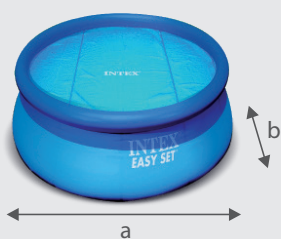

INTEX

La marque référence

EASYset

28142FR - 3.96 x 0.84 m

Le plaisir de la baignade
chez soi en toute simplicité !
Une installation facile et rapide.
Gonflez, remplissez, profitez !

ACCESSOIRES INCLUS

Epurateur à
cartouche
2 m³/h

LES

Liner triple épaisseur

Montage rapide

DIMENSIONS

Dimensions hors tout
(approximatives)

Surface de nage

Dimensions

a : 3.96 m / b : 3.96 m
c : 3,51 m / d : 0,66 m

Capacité

7,3 m

Poids carton :

17.70 kg

Temps de montage

10 minutes

Garantie :

2 ans